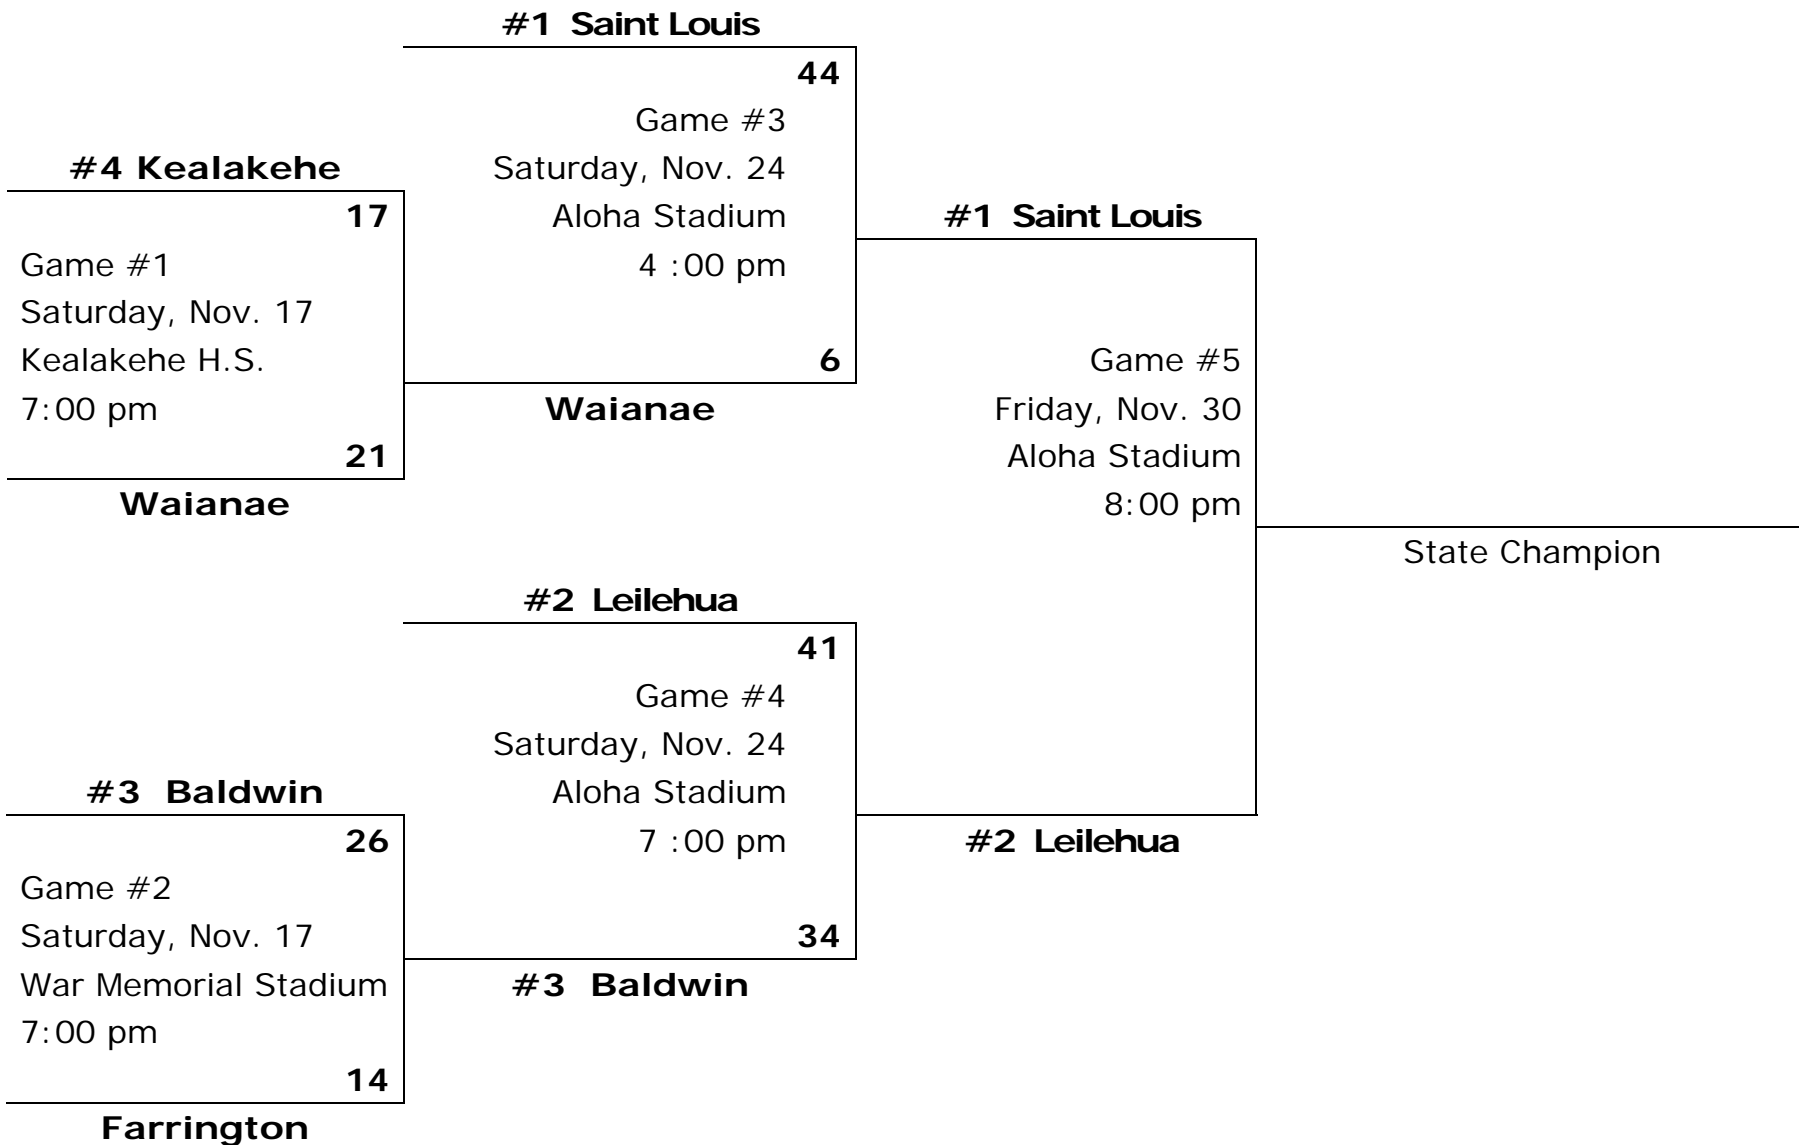

**Probable Starters for Nov. 30 Championships
Division II
#2 Iolani Raiders vs. #1 Lahainaluna Lunas**

Iolani Offense						
L	D	NAME	POS.	HT.	WT.	YR.
4	4	Justin Yamamoto	RB	12	5' 9"	165
5	5	Reid Furukawa	SB	12	5' 5"	135
7	7	Ronnie Hirokawa	WR	12	5' 7"	155
8	8	Aaron Fong	SB	12	5' 8"	150
9	9	Lionel Fujioka	WR	12	5' 10"	140
10	10	Kela Marciel	QB	11	5' 11"	165
50	50	Cody Kamakana	LG	12	6'	235
53	53	Kamu Johnson	LT	12	6' 4"	215
55	55	Joridan Sele	RT	11	5' 10"	180
66	66	Grant Liu	C	12	5' 9"	180
75	75	Daniel Mitchell	RG	11	5' 9"	225

Lahainaluna Defense						
L	D	NAME	POS.	HT.	WT.	YR.
10	10	Blaise Smith	RB	5'11	160	12
11	11	Lake Casco	RB	5'9	160	12
12	12	Jan Michael Tesoro	DB	5'7	135	11
23	23	Jacob Boteilho	RB	5'10	170	11
34	34	Simione Vehikite	DL	6'	243	11
40	40	Jared Panlasigui	DB	5'5	145	11
41	41	Cole Loewen	LB	5'9	175	11
44	44	Bryson Williams	LB	5'9	185	11
65	65	Joseph Lai	DL	5'9	230	12
70	70	Jonathan Perez	DL	6'1	240	12
82	82	Matthew Lawless	WR	6'1	180	12

Iolani Defense						
L	D	NAME	POS.	HT.	WT.	YR.
3	3	J.R. Bunda	DB	11	5' 10"	175
18	18	Andrew Skalman	DB	10	5' 9"	130
21	21	Sean Takahashi	DB	12	5' 7"	175
25	25	Peter Takara	DB	12	5' 8"	175
43	43	Carl Gibson	LB	11	5' 10"	190
45	45	Jarom Baldomero	LB	12	6'	210
46	46	Jared Lum	DB	11	5' 6"	120
49	49	Christian Siania	DL	12	5' 9"	195
51	51	Zachary Shikada	DL	12	5' 10"	210
54	54	Kekai DeMello	DL	12	5' 11"	200
72	72	Joshua Lee	DL	12	5' 9"	180

Lahainaluna Offense						
L	D	NAME	POS.	HT.	WT.	YR.
10	10	Blaise Smith	RB	5'11	160	12
11	11	Lake Casco	RB	5'9	160	12
13	13	Jake Manning	QB	6'2	165	11
33	33	Kailas McGhee	RB	6'	220	12
60	60	Kelvin Branco	OL	6'	220	12
62	62	Ryan Aspili	OL	5'11	195	11
64	64	Peter Lino	OL	5'7	240	11
72	72	Tulia Tei	OL	6'1	235	11
77	77	Chauncey Kaukau	OL	6'	290	12
80	80	Chris Wanke	WR	6'1	180	12
82	82	Matthew Lawless	WR	6'1	180	12

Iolani Special Teams						
L	D	NAME	POS.	HT.	WT.	YR.
1	1	Kodi Look	K	12	5' 3"	135
2	2	Jordan Nakamura	Slot	12	5' 6"	145
10	10	Kela Marciel	QB	11	5' 11"	165

Lahainaluna Special Teams						
L	D	NAME	POS.	HT.	WT.	YR.
30	30	Ivan Delaney	PAT	5'10	155	11
11	11	Lake Casco	K	5'9	160	12
10	10	Blaise Smith	R	5'11	160	12
77	77	Chauncey Kaukau	R	6'	290	12
44	44	Bryson Williams	LS	5'9	185	11

**First Hawaiian Bank Football State
Championships – Division I**
Presented by the Hawaii High School Athletic Association
November 17, 24 & 30, 2007