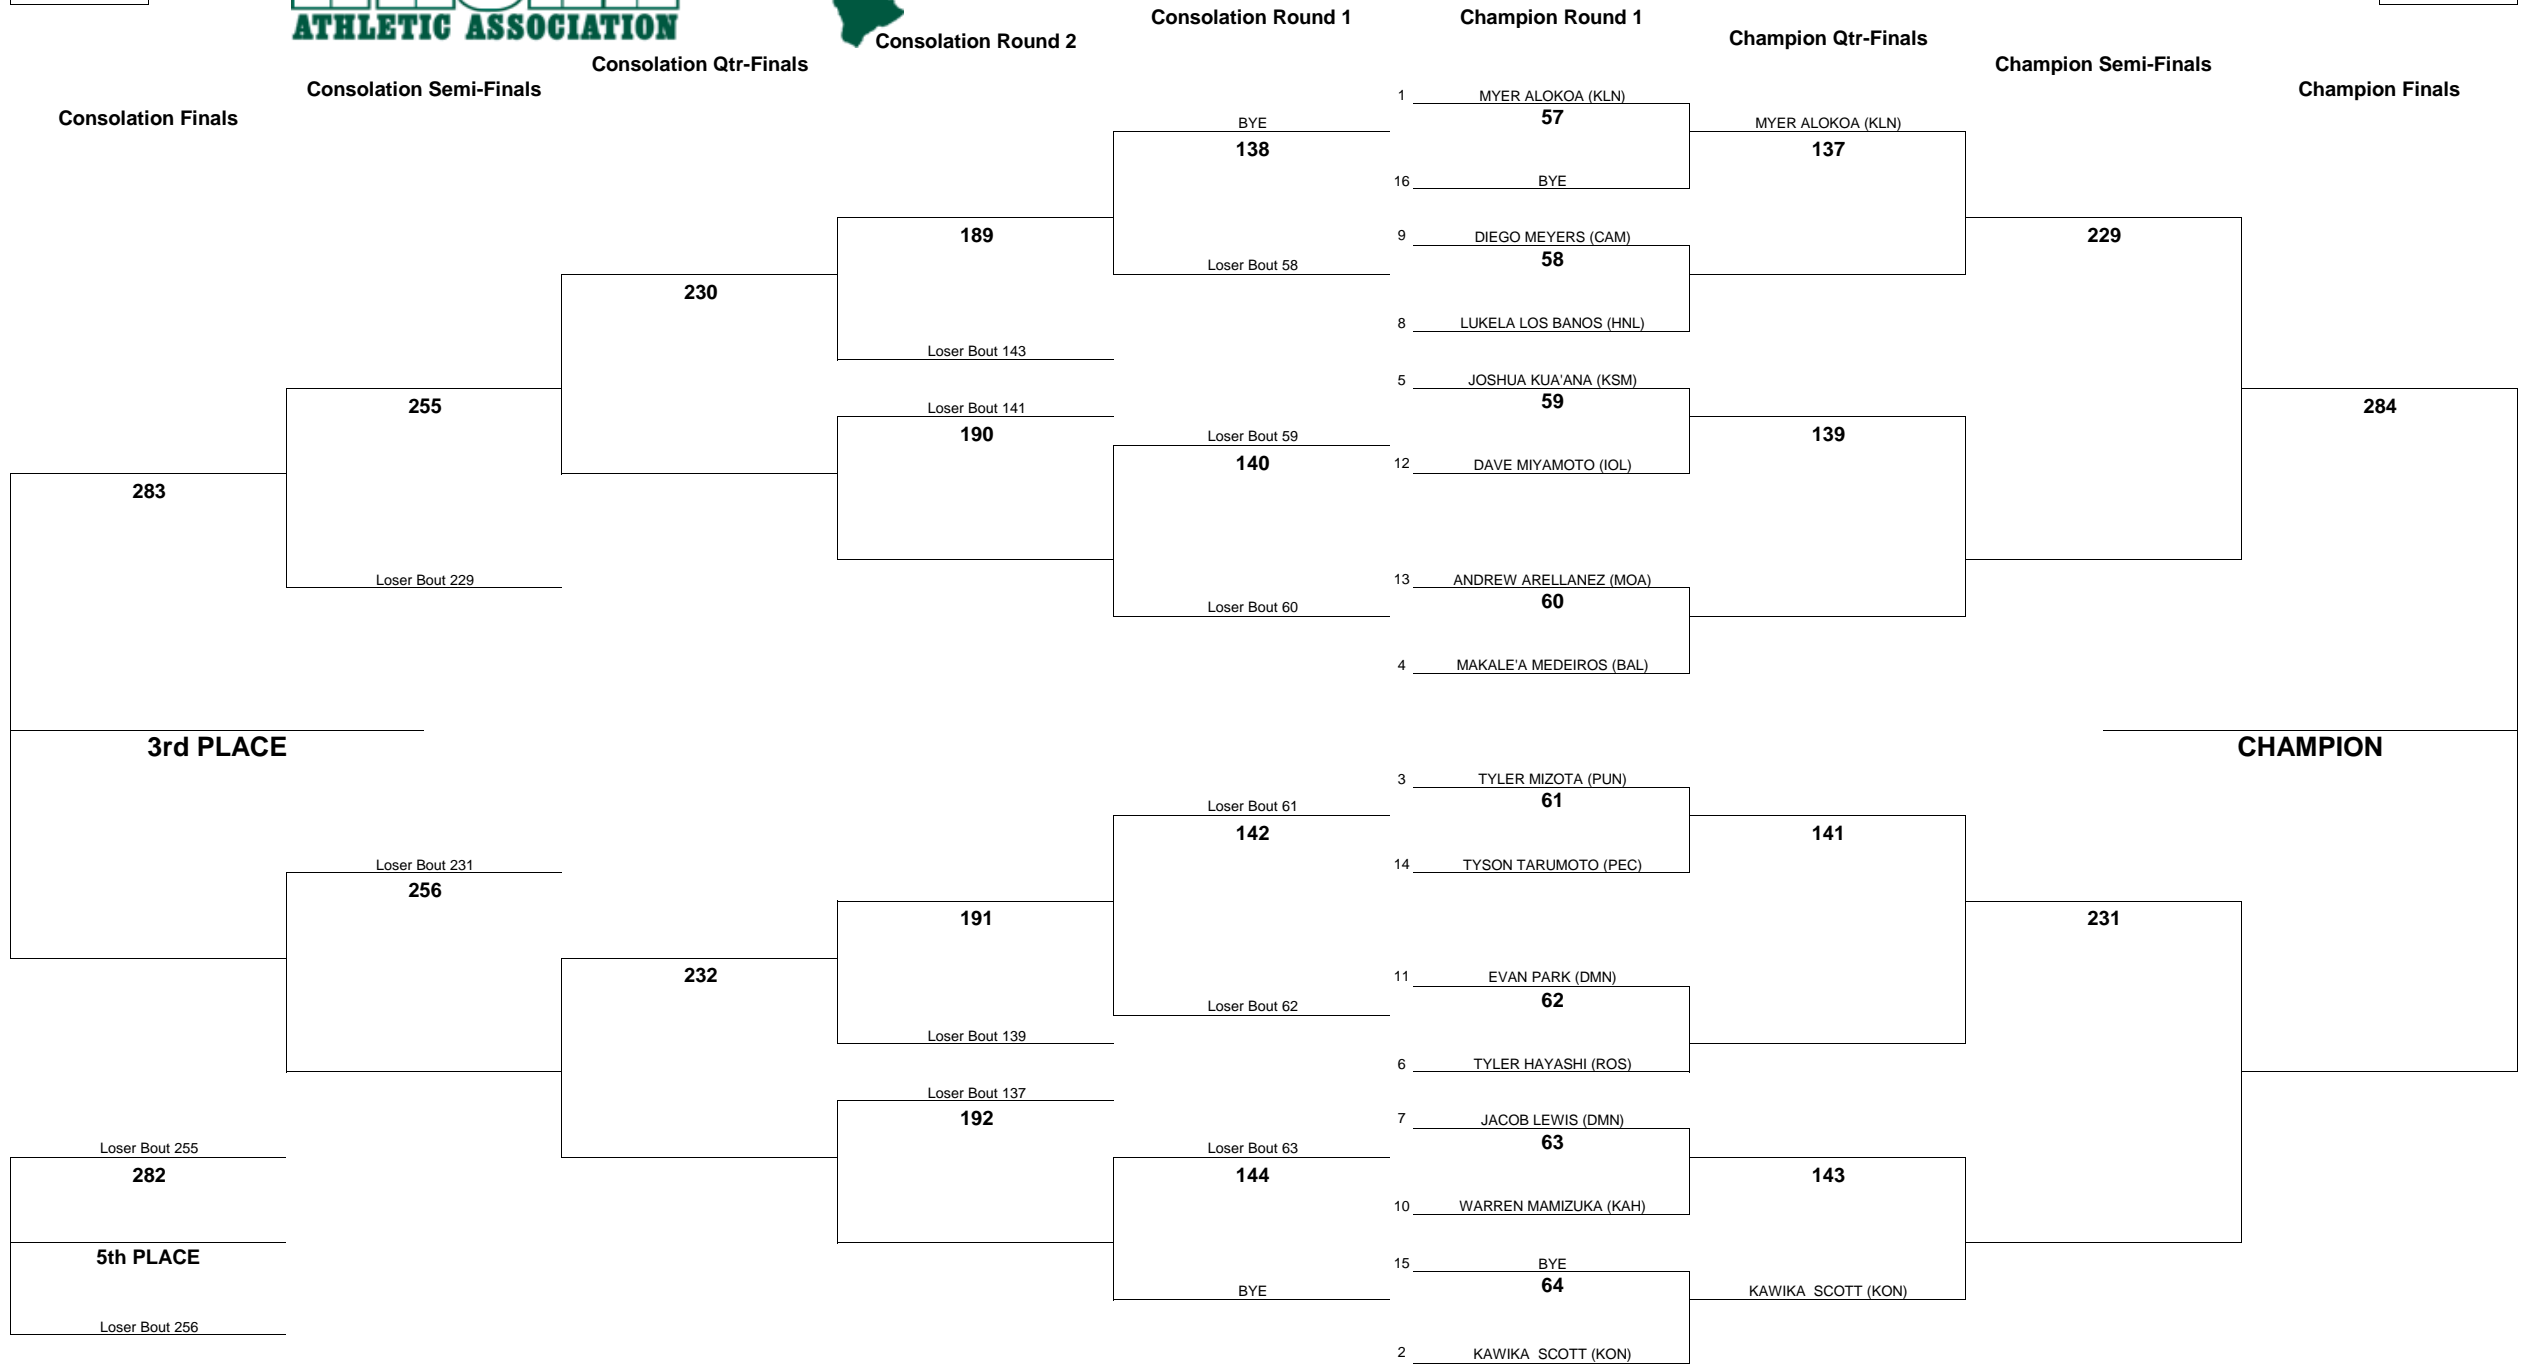

SEEDING ADJUSTMENTS

HHSAA 2010 BOYS

WEIGHT CLASS

220

Champion Round 1

	JHERYL MAKAIU (KAH)	1
	65	
	BYE	16
<i>MOVED FROM: 67 TOP</i>	LONO KAMAEAINA (KAH)	9
	66	
	KYLE TSUBOTA (LUT)	8
<i>MOVED FROM: 66 TOP</i>	ZACH SHELDON (MOA)	5
	67	
	DEMETRIUS ROBY (STL)	12
<i>MOVED FROM: 69 BOTTOM</i>	ALEX CAMBRI (PEC)	13
	68	
	REIS MCKEE (BAL)	4
	DANE PAIHI PESTANO (KSK)	3
	69	
<i>ADDED</i>	TYLER KUNISHIGE (ROS)	14
	<i>OUT - LANCE ASUKA (PUN)</i>	
<i>MOVED FROM: 68 TOP</i>	KAWENA VIERRA (DMN)	11
	70	
	JAMES LLOYD (KIM)	6
	JUSTIN VIERRA (DMN)	7
	71	
	WESTON AKAMINE (ROS)	10
	BYE	15
	72	
	MARK DUMAGUIN (KON)	2